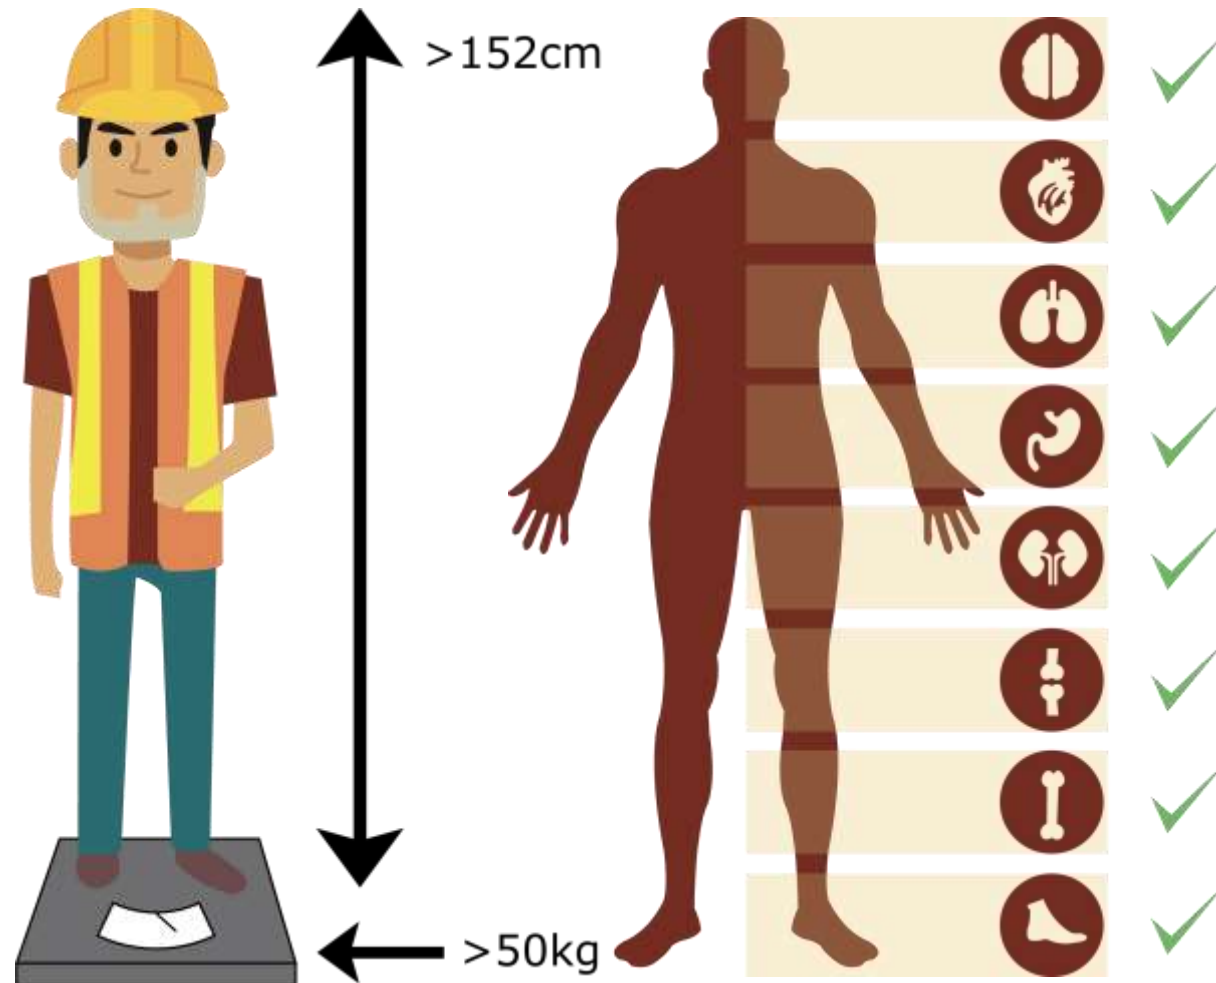

## Kamu harus..

- Pria
- 18 – 45 tahun
- Berat > 50kg
- Tinggi > 152 cm
- Sehat