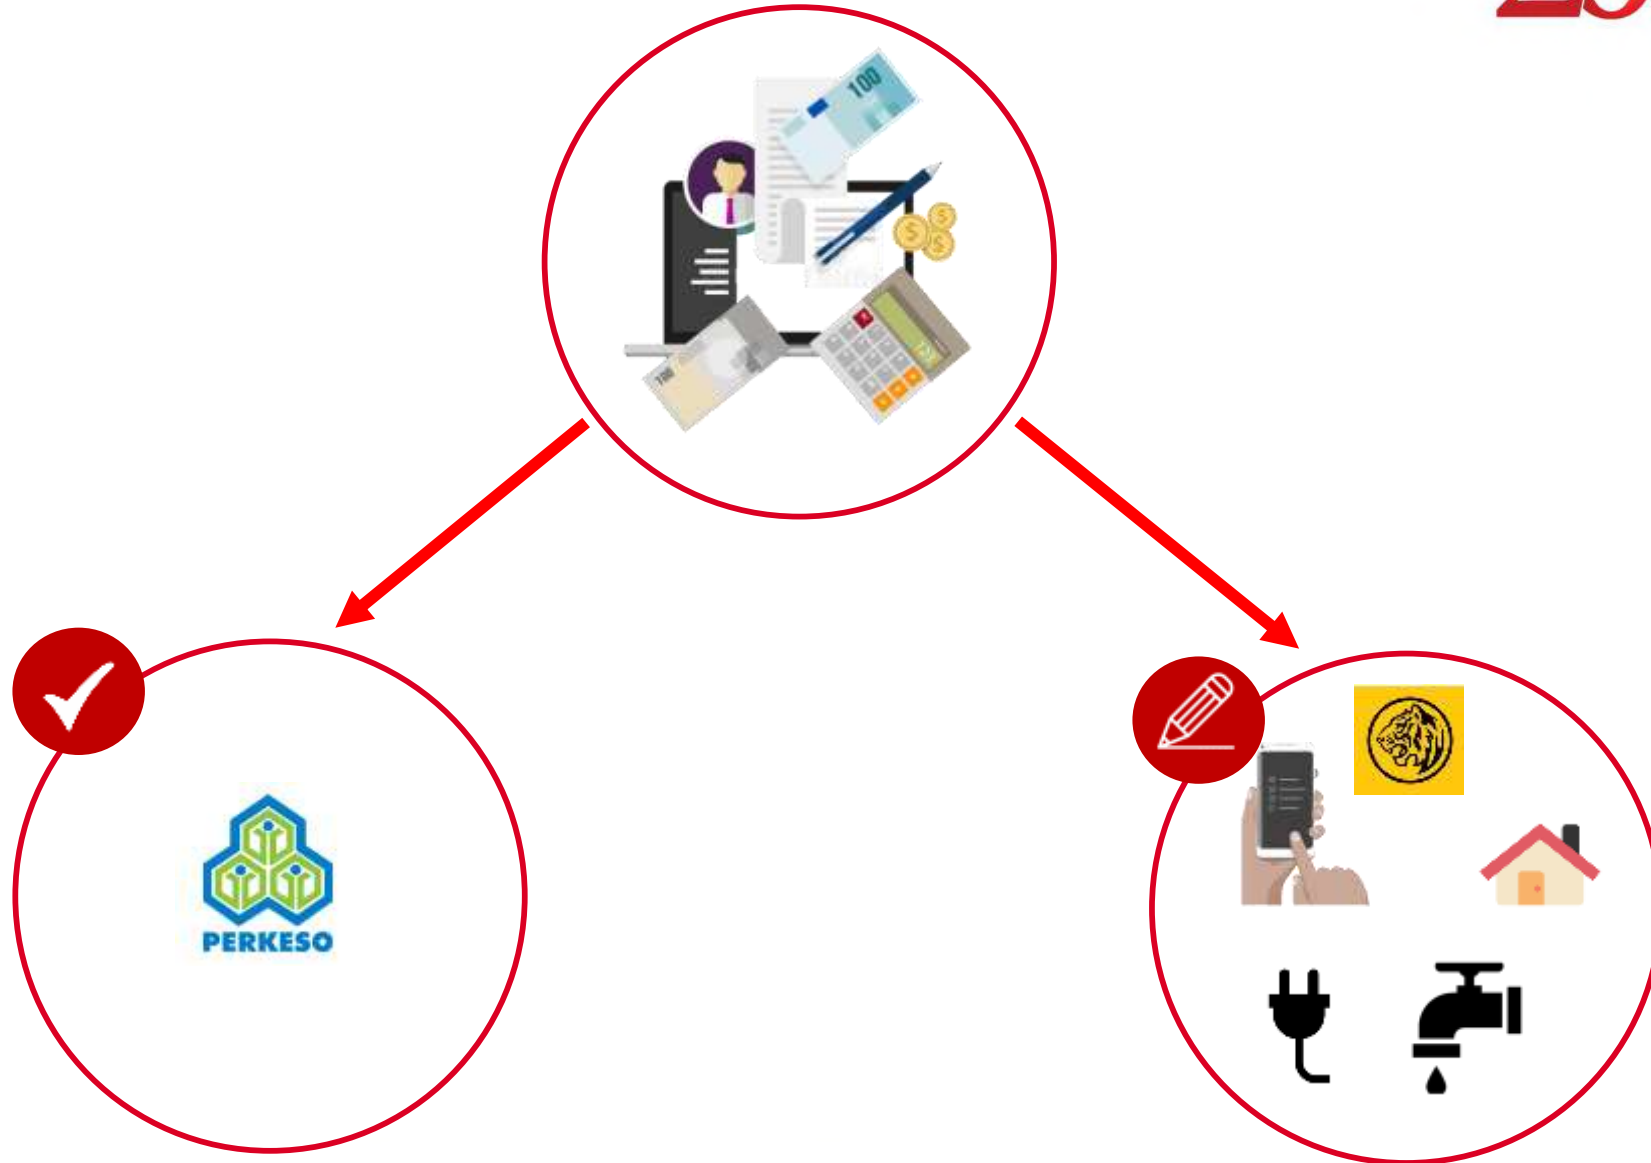

Potongan Gaji